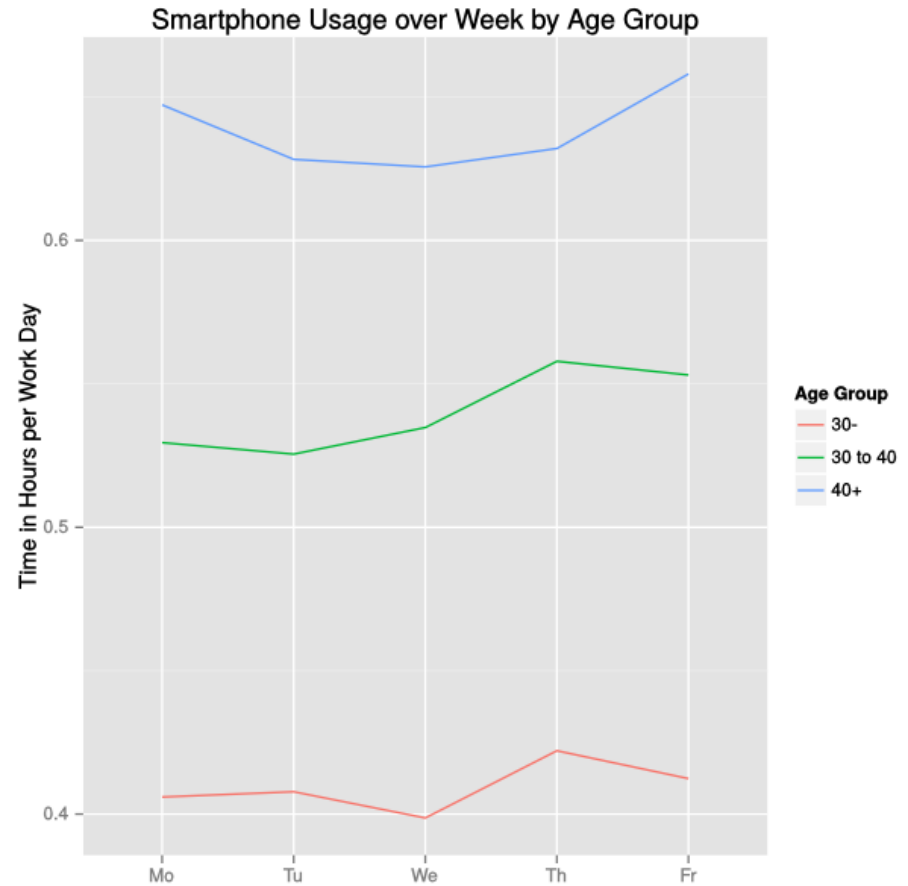

Nach dem Mittag
ist der Arbeitstag
gelaufen

R-Squared
Mannheim

Sicherer Job, mehr Ablenkung

Vorfreude und Planung des Feierabends