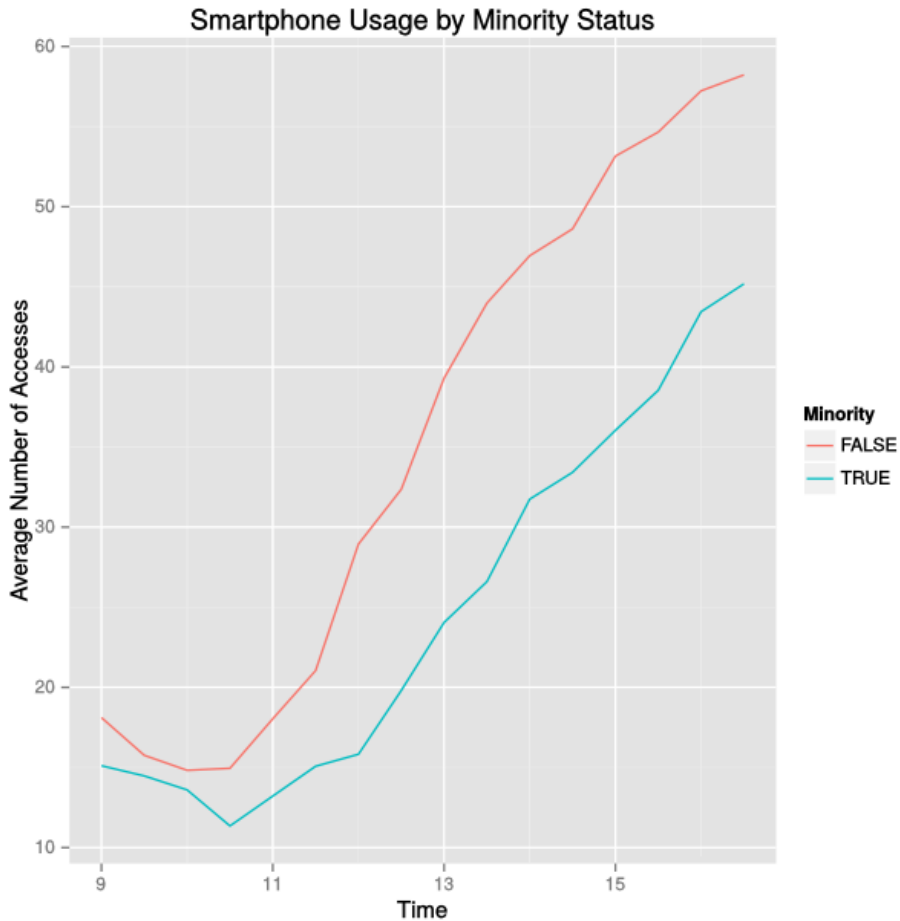

Nach dem Mittag
ist der Arbeitstag
gelaufen

R-Squared
Mannheim

Sicherer Job, mehr Ablenkung

Vorfreude und Planung des Feierabends