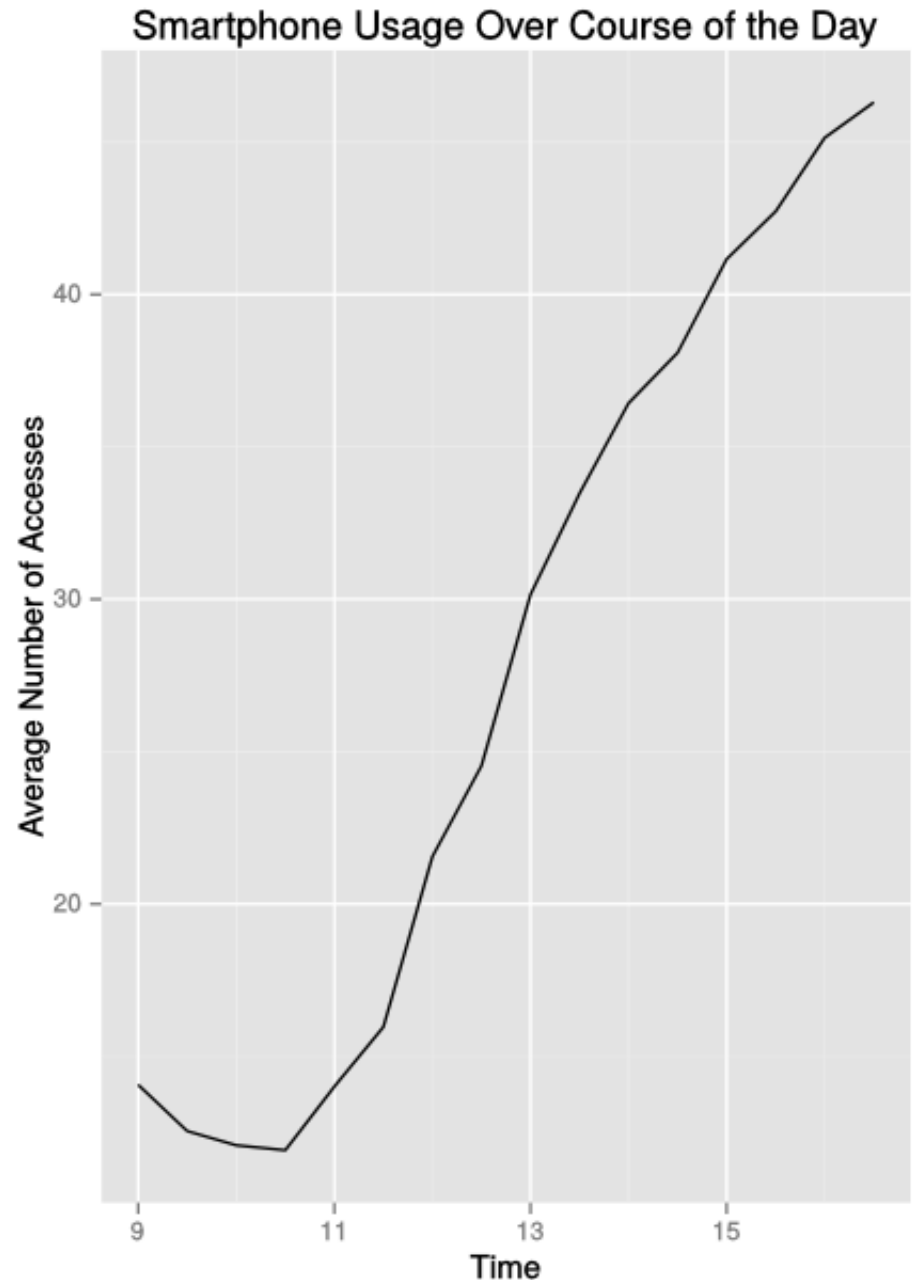

Nach dem Mittag
ist der Arbeitstag
gelaufen

R-Squared
Mannheim

Sicherer Job, mehr Ablenkung

Vorfreude und Planung des Feierabends