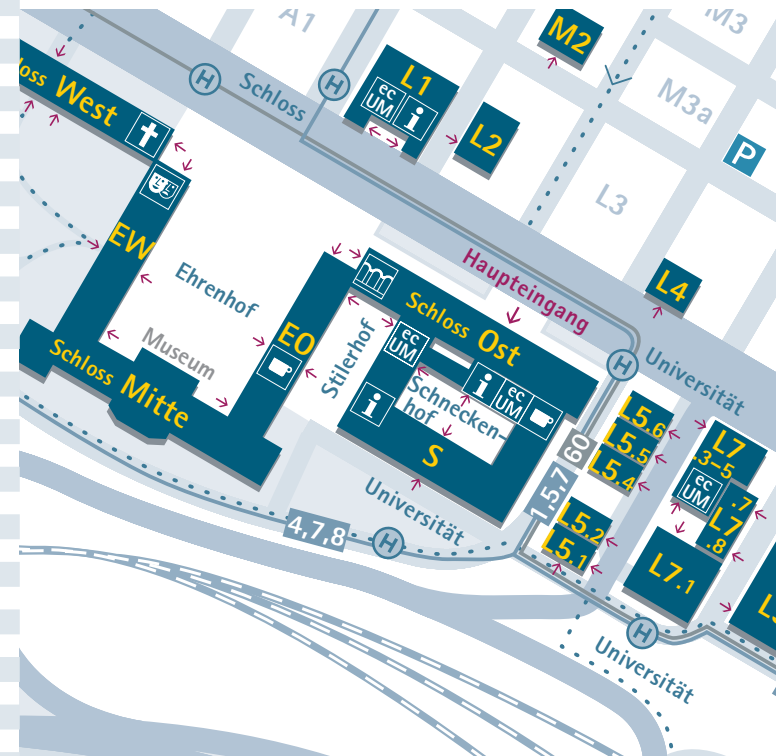

RAD IM QUADRAT
LOVE YOUR CITY!

Kluge Köpfe fahren Rad!

rad-im-quadrat.de
facebook.com/radimquadrat

STADTMANNHEIM

Campusplan

Herbstsemester 2011

-  Info-Point Infothek
-  ecUM Terminals
-  Arkadentheater
-  Katakomben
-  Café EO: Schloss EO
Campusshop: Schloss S
Café Soleil: A5-6
-  Mensaria
-  Sportanlagen
-  BIOtopia Fahrradstation
-  Für Fahrradfahrer empfohlen